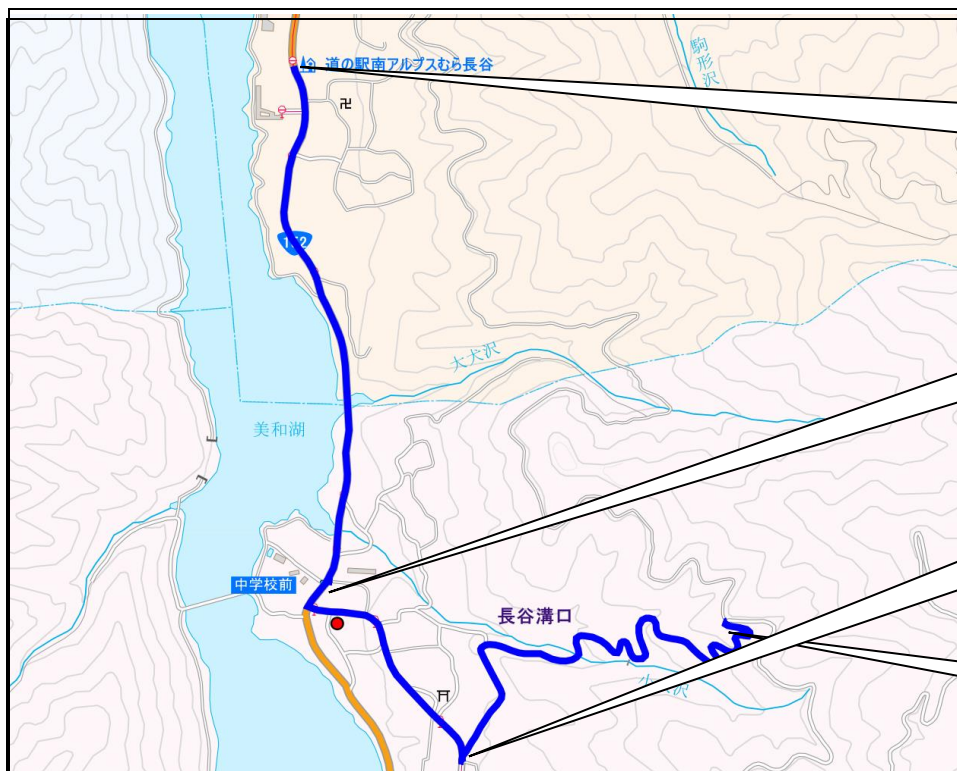

第 14 回マウンテックタイム in 長谷

受付場所→パドック案内

受付場所
道の駅南アルプスむら
伊那 IC から約 17km

増設された駐車スペースがあります。
 ここで受付を行います。
 受付が完了したら、速やかにパドックへ
 移動してください。

駐車可能台数約 20 台

受付場所
 道の駅南アルプスむら

↓約 1.9km

交差点左折
 左手の美和食堂が目印

↓約 0.85 km

交差点左折
 ミスコース注意

↓約 2.2 km

パドック