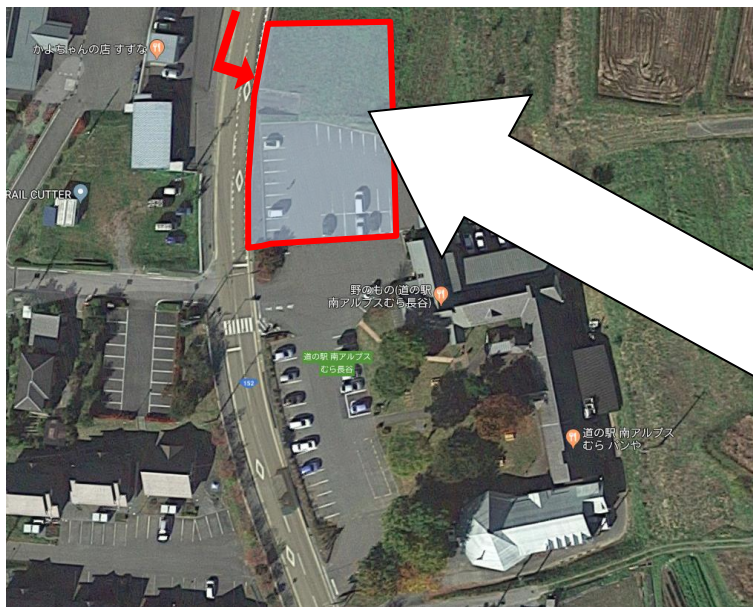

第 14 回マウンテックタイム in 長谷

受付場所→パドック案内

受付場所
道の駅南アルプスむら
伊那 IC から約 17km

増設された駐車スペースがあります。
 ここで受付を行います。
 受付が完了したら、速やかにパドックへ
 移動してください。

駐車可能台数約 20 台

受付場所
 道の駅南アルプスむら

↓約 1.9km

交差点左折
 左手の美和食堂が目印

↓約 0.85 km

交差点左折
 ミスコース注意

↓約 2.2 km

パドック