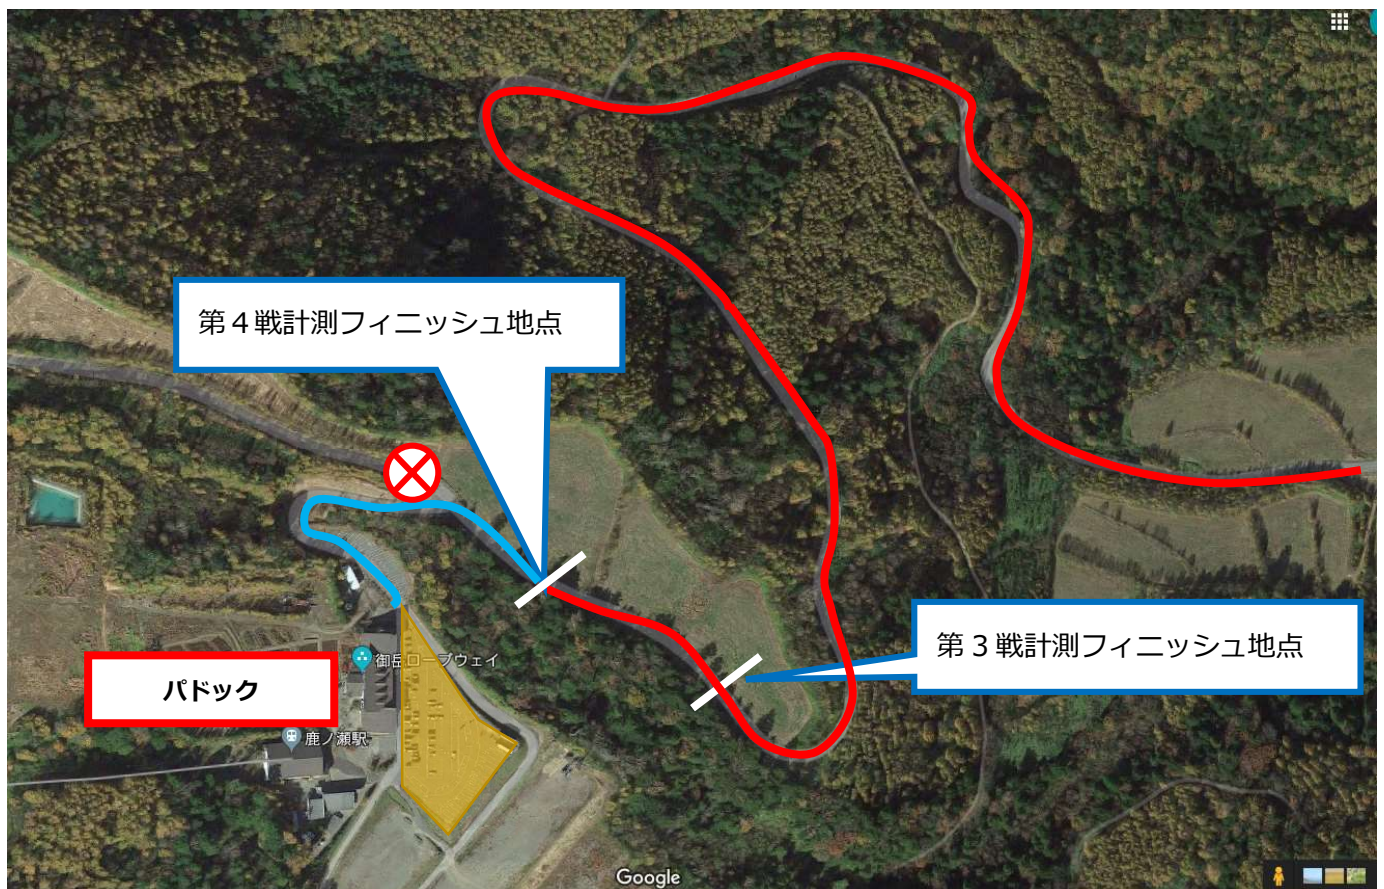

パドック案内・コースインフォメーション

御岳ロープウェイ駐車場

パドックスペースは譲り合ってお使い下さい。

下見走行以降は、パドック内にて隊列を組んで並んで待機となります。

当日はスタッフの指示に従って移動・駐車をお願いします。

スタート周辺（第3戦と第4戦ではスタート位置が違います）

フィニッシュ周辺図（第3戦と第4戦ではフィニッシュ位置が違います）

**フィニッシュ後は速やかに減速して
待機車両などとの対面に注意して通行してください**