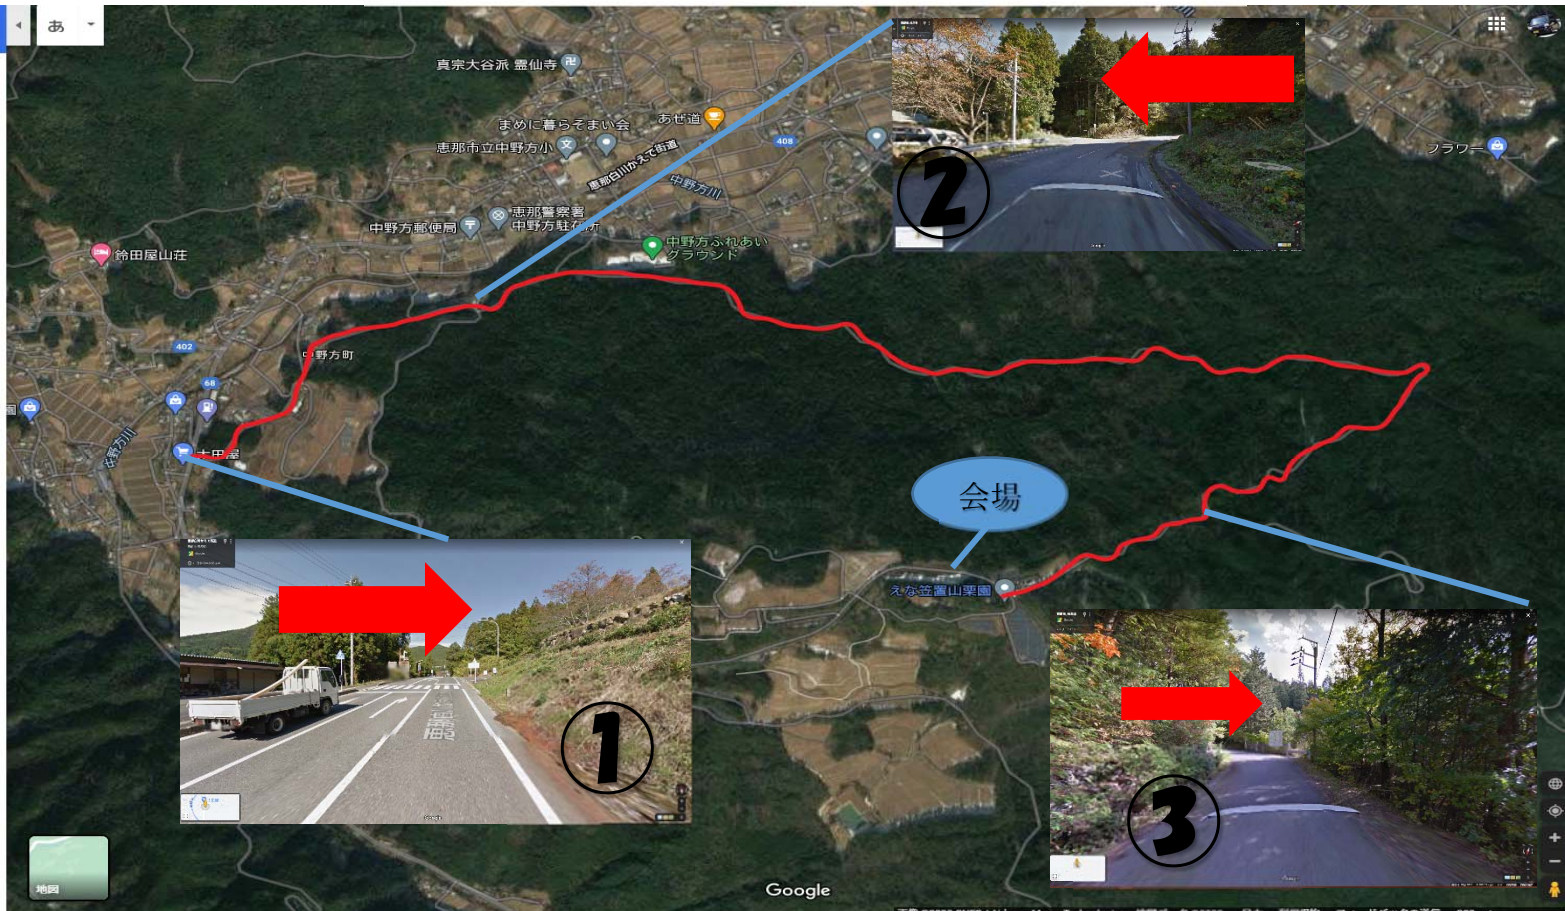

会場までの行き方

- ・68号線の笠置山の看板が見えたら①の方面に曲がってください。
- ・道なりに行くと誘導員が立っているので名前と車名を伝えて②を左折してください。
- ・しばらく林道になりますが、③を右折してください。(Googleマップだと封鎖されていますが当日は空いています。)

※会場から国道に戻る際は必ずスタッフにご一報ください。林道は狭いため、すれ違いがしにくいです。

当日トラブルがございましたらこちらまで 090-9017-5696 担当 小木田(こぎた)