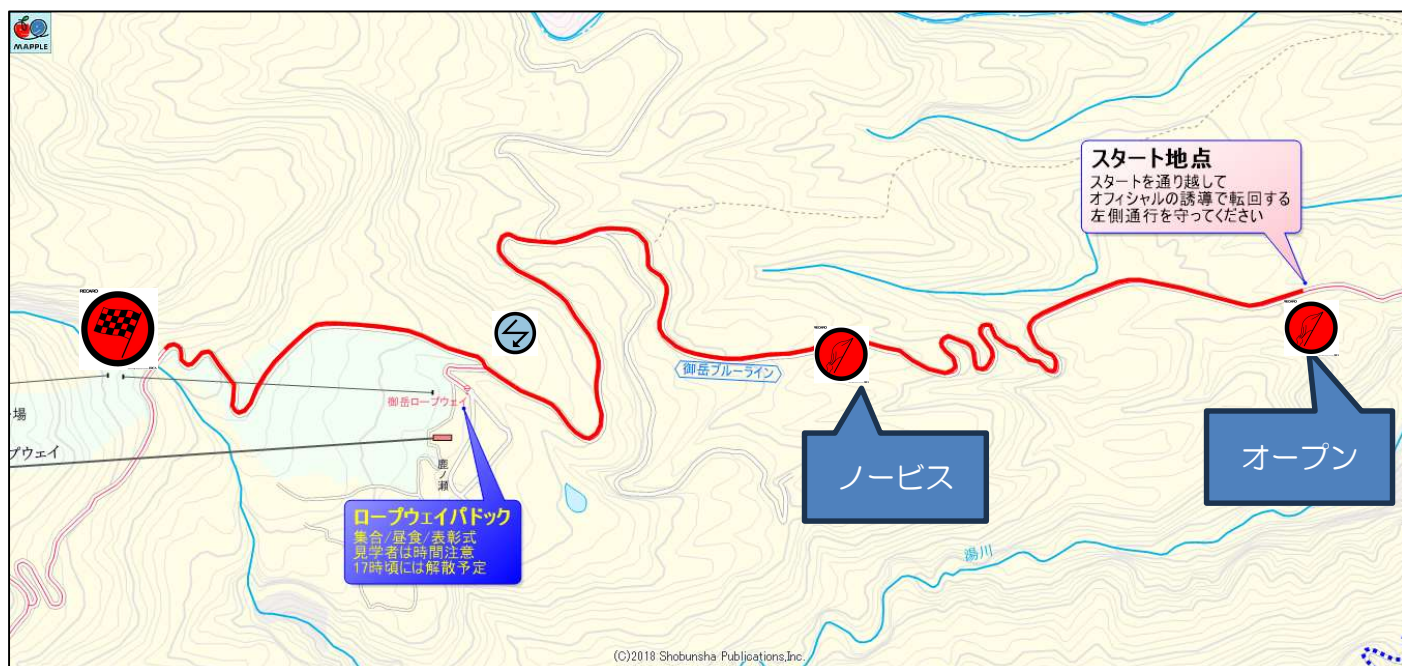

御嶽スーパークライム Vol.1 (土曜日)

コースマップ

御嶽スーパークライム Vol.2 (日曜日)

コースマップ

※注意※ (現時点では天候次第で当日決定します)

オープンクラス (D/DL/OA/OB/OC/X) と

ノービスクラス (K/NA/NB/NC) クラスでは

スタートの位置が異なります。注意してください